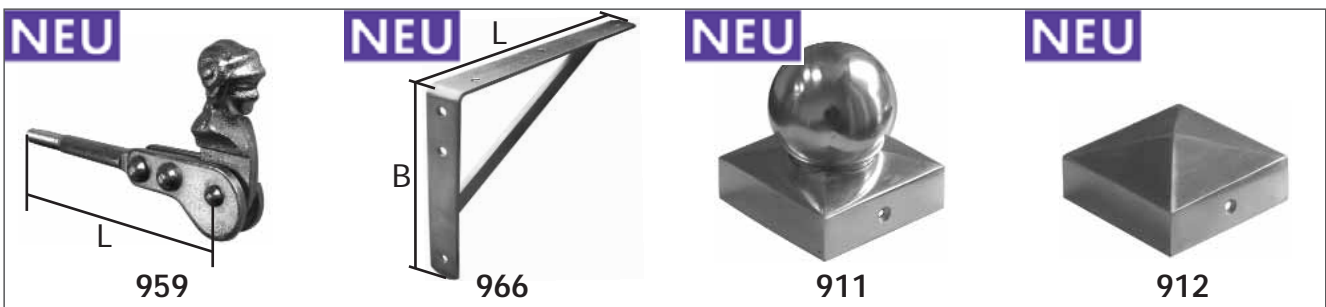

Artikel-Nr. Article No.	Bezeichnung Description	WLL	B	L	kg / 100	VE
NEU 959	Fensterladenfeststeller, gelb verzinkt, Gewinde Ø 10 x L 50 mm Catches for Shutters, yellow zinc plated, Thread Ø 10 x L 50 mm			160	20,00	10
		280	210	300	70,00	1
		180	270	400	100,00	1
NEU 966	Schwerlastkonsole, verzinkt Heavy-duty Bracket, zinc plated	150	330	500	130,00	1
			71	71	16,50	1
			91	91	27,00	1
NEU 911	Pfostenkappe Kugelform, Aluminium Pole Cap, spherical shape, aluminium		71	71	16,50	1
			91	91	27,00	1
NEU 912	Pfostenkappe Flach, Aluminium Pole Cap, flat shape, aluminium		71	71	10,70	1
			91	91	14,50	1

Fax: +49 (0) 23 72 / 96 96 450