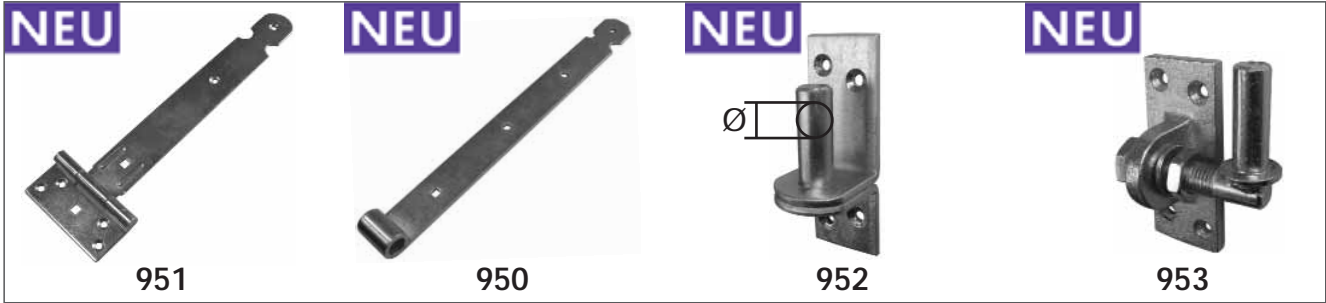

Artikel-Nr. Article No.	Bezeichnung Description	B	L	A	kg / 100	VE
905	Drahtüberfallen, gelb verzinkt Staple Hasps, yellow zinc plated	26	80		2,80	10
			100		4,60	10
			120		5,90	10
			150		12,00	10
			180		12,00	10
906	Sicherheitsüberfalle, gelb verzinkt Safety Naps, yellow zinc plated	30	65		5,80	10
			100		12,00	10
920	Kistengriff, verzinkt Chest Handle, zinc plated	83	68	70	10,0	10
			77	86	18,0	10
			85	95	22,0	10

Tel.: +49 (0) 23 72 / 96 96 40

verzinkt
zinc plated

Artikel-Nr. Article No.	Bezeichnung Description	B	L	A	kg / 100	VE
930	Kistenverschluss Case Fastener	13	55	18	1,80	10
		16	75	20	3,20	10
		25	110	28	7,50	10
935	Kistenverschluss abschließbar, hierzu passend Art.-Nr. 910 (B 50mm) Case Fastener for Pad-Locks, Art.-No. 910 (B 50mm)	28	85	30	6,30	10
936	Schließhaken Form C Closing Hook Form C	15	17		0,70	10
		18	20		0,90	10
937	Schließhaken Form D Closing Hook Form D	15	48		1,00	10
		18	50		1,90	10

1
2
3
4
5
6
7

Artikel-Nr. Article No.	Bezeichnung Description	B	L	Ø	kg / 100	VE
NEU 951	Kreuzgehänge, gelb verzinkt T-hinges, yellow zinc plated		200		19,80	20
			250		23,10	20
			300		25,00	20
			400		30,80	10
			500		50,00	10
NEU 950	Ladenband für 16mm Ø Dorn, gelb verzinkt Shutter Hinges for 16 mm mandrel, yellow zinc plated	40	300		50,00	40
		40	400		63,00	30
		40	500		80,00	25
		40	600		130,00	15
		40	800		170,00	10
		40	1000		222,50	10
NEU 952	Klobe zum Anschrauben, gelb verzinkt Wall-mounted frame, yellow zinc plated	40	110	16	32,40	20
NEU 953	Klobe zum Anschrauben, Dorn justierbar, gelb verzinkt Wall-mounted frame, adjustabel, yellow zinc plated	45	105	16	60,00	10