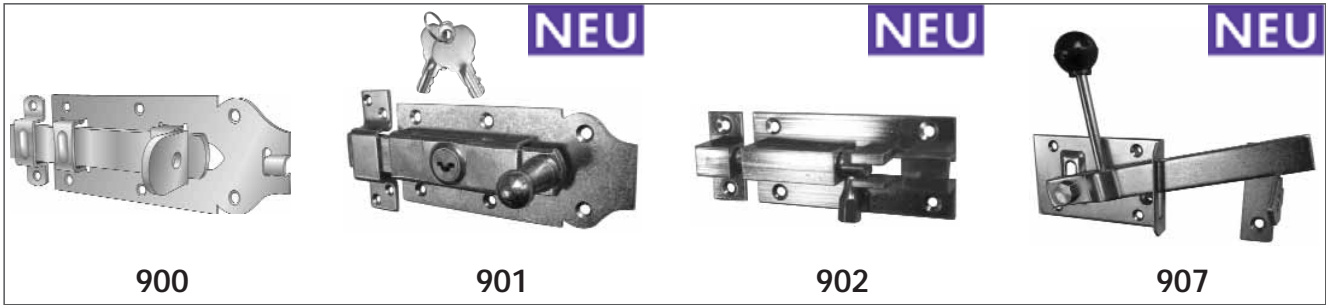

1
2
3
4
5
6
7

Artikel-Nr. Article No.	Bezeichnung Description	B	L	A	kg / 100	VE
900	Riegel, gelb verzinkt Tower Bolt, yellow zinc plated	60	60		4,70	20
			75		7,50	10
			100		16,25	10
			120		20,00	10
			140		26,00	10
			160		33,80	10
901	Schubriegel, gelb verzinkt, abschließbar Tower- / Barrel Bolts, yellow zinc plated, lockable	52	120		29,00	20
902	Schubriegel "Grendelriegel", Messing Tower- / Barrel Bolts, brass	25	60		4,60	20
			100		7,70	20
907	Gartentorfalle, gelb verzinkt Safety catch for garden-doors, yellow zinc plated	60	100		33,00	25
		100	80		37,40	20

Artikel-Nr. Article No.	Bezeichnung Description	B	L	A	kg / 100	VE
905	Drahtüberfallen, gelb verzinkt Staple Hasps, yellow zinc plated	26	80		2,80	10
			100		4,60	10
			120		5,90	10
			150		12,00	10
			180		12,00	10
906	Sicherheitsüberfalle, gelb verzinkt Safety Naps, yellow zinc plated	30	65		5,80	10
			100		12,00	10
920	Kistengriff, verzinkt Chest Handle, zinc plated	83	68	70	10,0	10
			77	86	18,0	10
			85	95	22,0	10

Tel.: +49 (0) 23 72 / 96 96 40

verzinkt
zinc plated

Artikel-Nr. Article No.	Bezeichnung Description	B	L	A	kg / 100	VE
930	Kistenverschluss Case Fastener	13	55	18	1,80	10
		16	75	20	3,20	10
		25	110	28	7,50	10
935	Kistenverschluss abschließbar, hierzu passend Art.-Nr. 910 (B 50mm) Case Fastener for Pad-Locks, Art.-No. 910 (B 50mm)	28	85	30	6,30	10
936	Schließhaken Form C Closing Hook Form C	15	17		0,70	10
		18	20		0,90	10
937	Schließhaken Form D Closing Hook Form D	15	48		1,00	10
		18	50		1,90	10